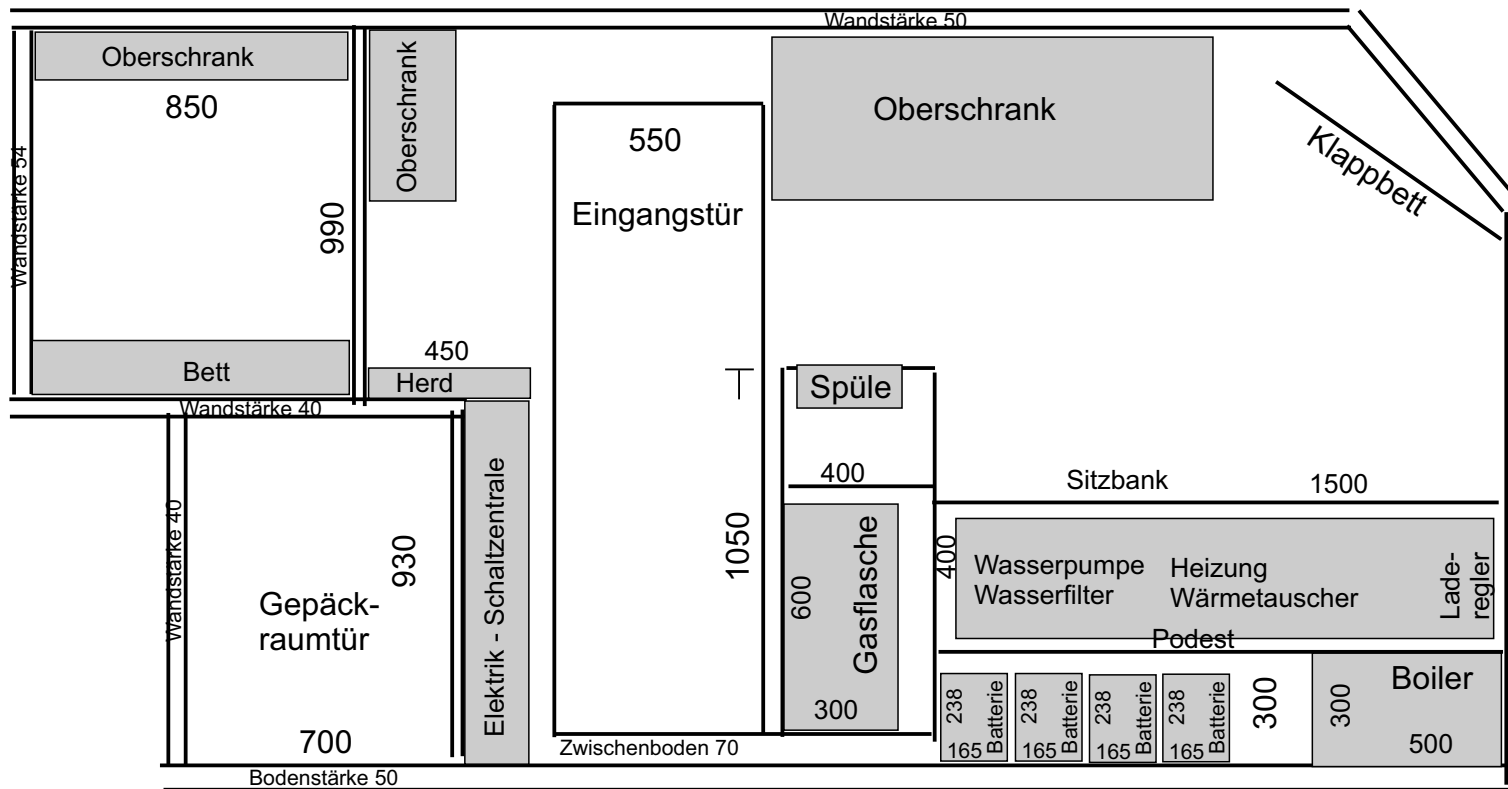

Seitenansicht rechts, Einbauten, Innenmaße 2 1:20

Innenmaße
Länge 3920/3045/2795
Breite 2020
Höhe 1960

Wandstärken:
Boden, Dach, Vorderwand: 50
Außenwand: 40
Innenwand: 25