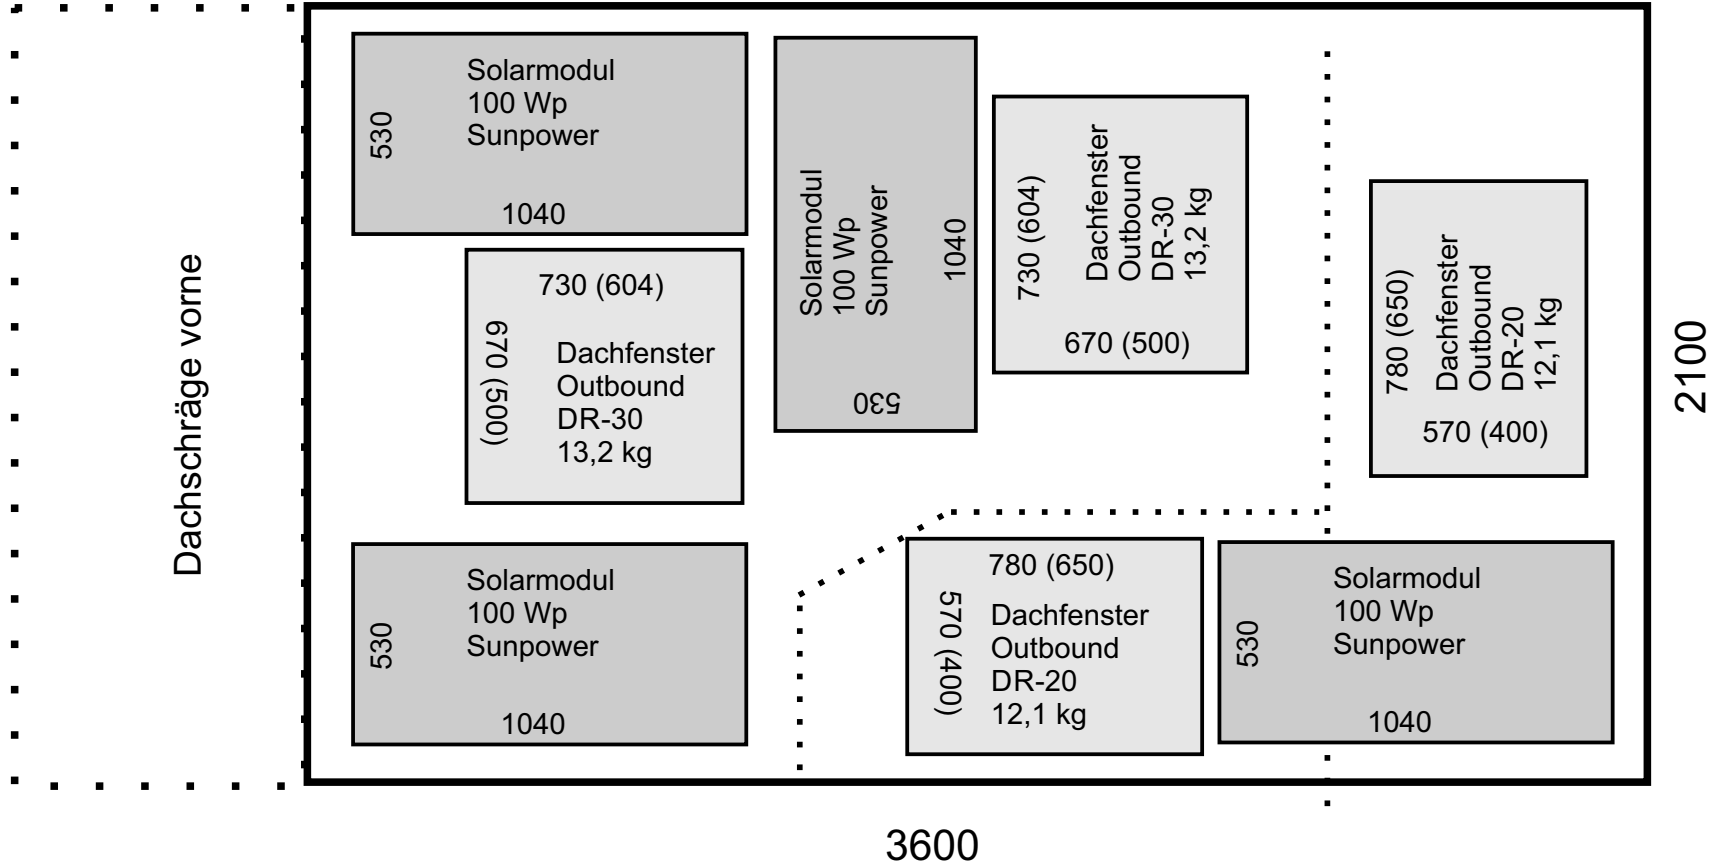

Dach 1:20

Dachfenster:
Ausschnittsmaße in Klammern