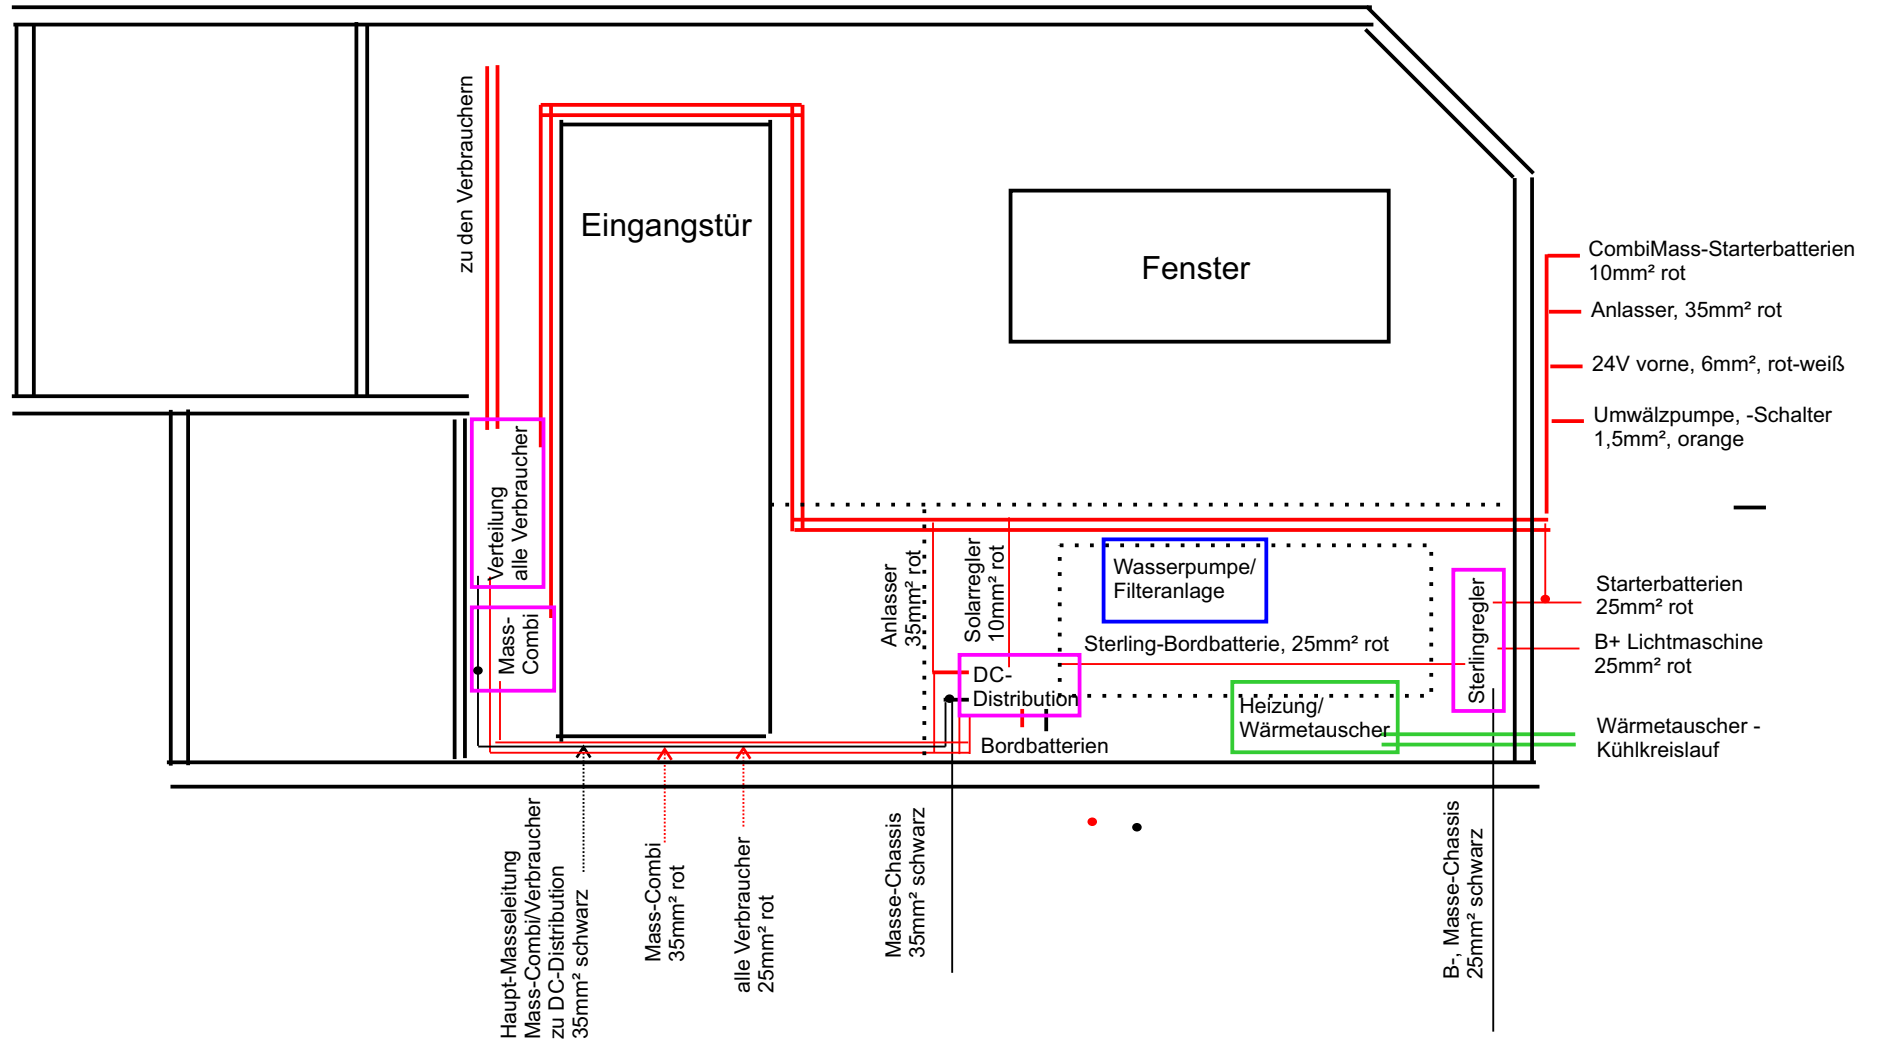

Seitenansicht links, lichte Maße

1:20

Wandstärken: Boden, Dach, Vorderwand: 50;
Außenwand: 40; Innenwand: 25

Konstruktion: Die Seitenwände stehen „neben“ der Bodenplatte
Rück- und Vorderwand auf der Bodenplatte und
zwischen den Seitenwänden
Dach auf den Seitenwänden und auf der Rückwand
Fenster und Tür: lichte Maße
Stauräume: nur obere Wand bündig mit Türstufenprofil

Platten stoßen stumpf aneinander,
nur schräge Vorderwand mit
angrenzendem Dach
gerader Vorderwand
auf Gehung (22,5°)

Seitenansicht rechts, Einbauten, Innenmaße 2 1:20

Innenmaße
 Länge 3920/3045/2795
 Breite 2020
 Höhe 1960

Wandstärken:
 Boden, Dach, Vorderwand: 50
 Außenwand: 40
 Innenwand: 25

Grundriss Untergeschoß 9

1:20

Dach 1:20

Dachfenster:
Ausschnittsmaße in Klammern

Installationen - rechte Seite

Serviceklappe

Wasserinstallation 9, gesamt

zur Elektrikzentrale

schwarz, 6mm² Masse

weiß, 2,5mm² Licht, 24V

blau-weiß, blau-gelb Heizlüfter, 24V

blau-schwarz, 4mm² Kühlschrank, 24V

grün-weiß, 1,5mm² Hochschranklüfter 12V

grün, 2,5mm² Lüfter, 24V

Blau-lila, 1,5mm² Toilettenspülung Geruchsfilter, 12V