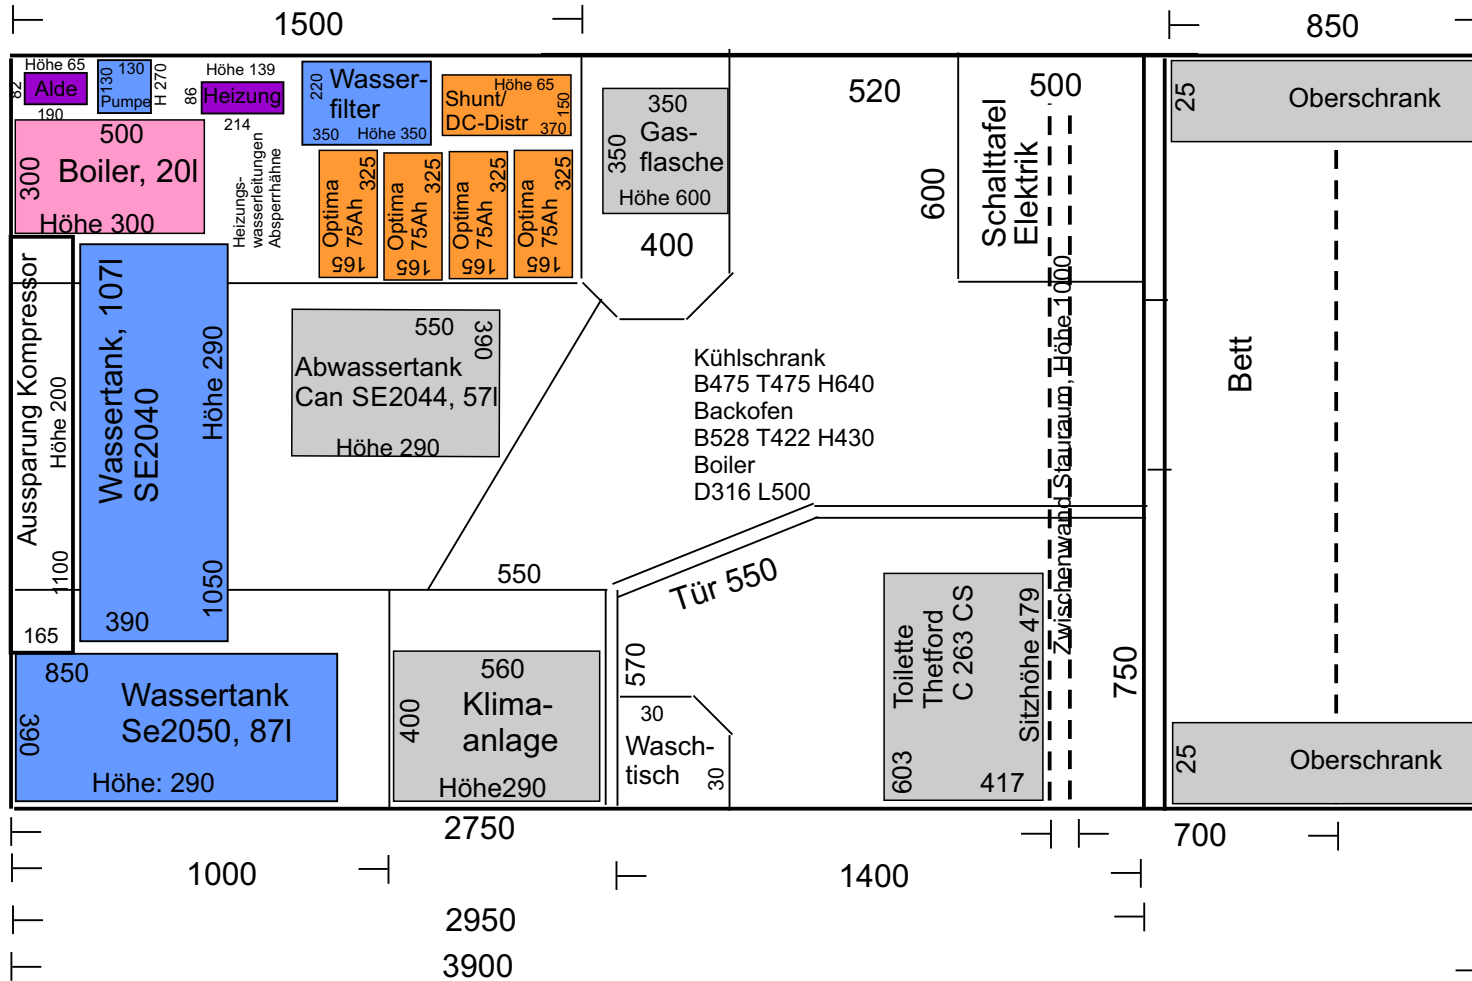

Seitenansicht links, lichte Maße

1:20

Wandstärken: Boden, Dach, Vorderwand: 50;
Außenwand: 40; Innenwand: 25

Konstruktion: Die Seitenwände stehen „neben“ der Bodenplatte
Rück- und Vorderwand auf der Bodenplatte und
zwischen den Seitenwänden
Dach auf den Seitenwänden und auf der Rückwand
Fenster und Tür: lichte Maße
Stauräume: nur obere Wand bündig mit Türstufenprofil

Platten stoßen stumpf aneinander,
nur schräge Vorderwand mit
angrenzendem Dach
gerader Vorderwand
auf Gehung (22,5°)

Seitenansicht rechts, Einbauten, Innenmaße 2 1:20

Innenmaße
 Länge 3920/3045/2795
 Breite 2020
 Höhe 1960

Wandstärken:
 Boden, Dach, Vorderwand: 50
 Außenwand: 40
 Innenwand: 25

Grundriss Untergeschoß 9

1:20

Dach 1:20

Dachfenster:
Ausschnittsmaße in Klammern

Installationen - rechte Seite

Serviceklappe

Wasserinstallation 9, gesamt