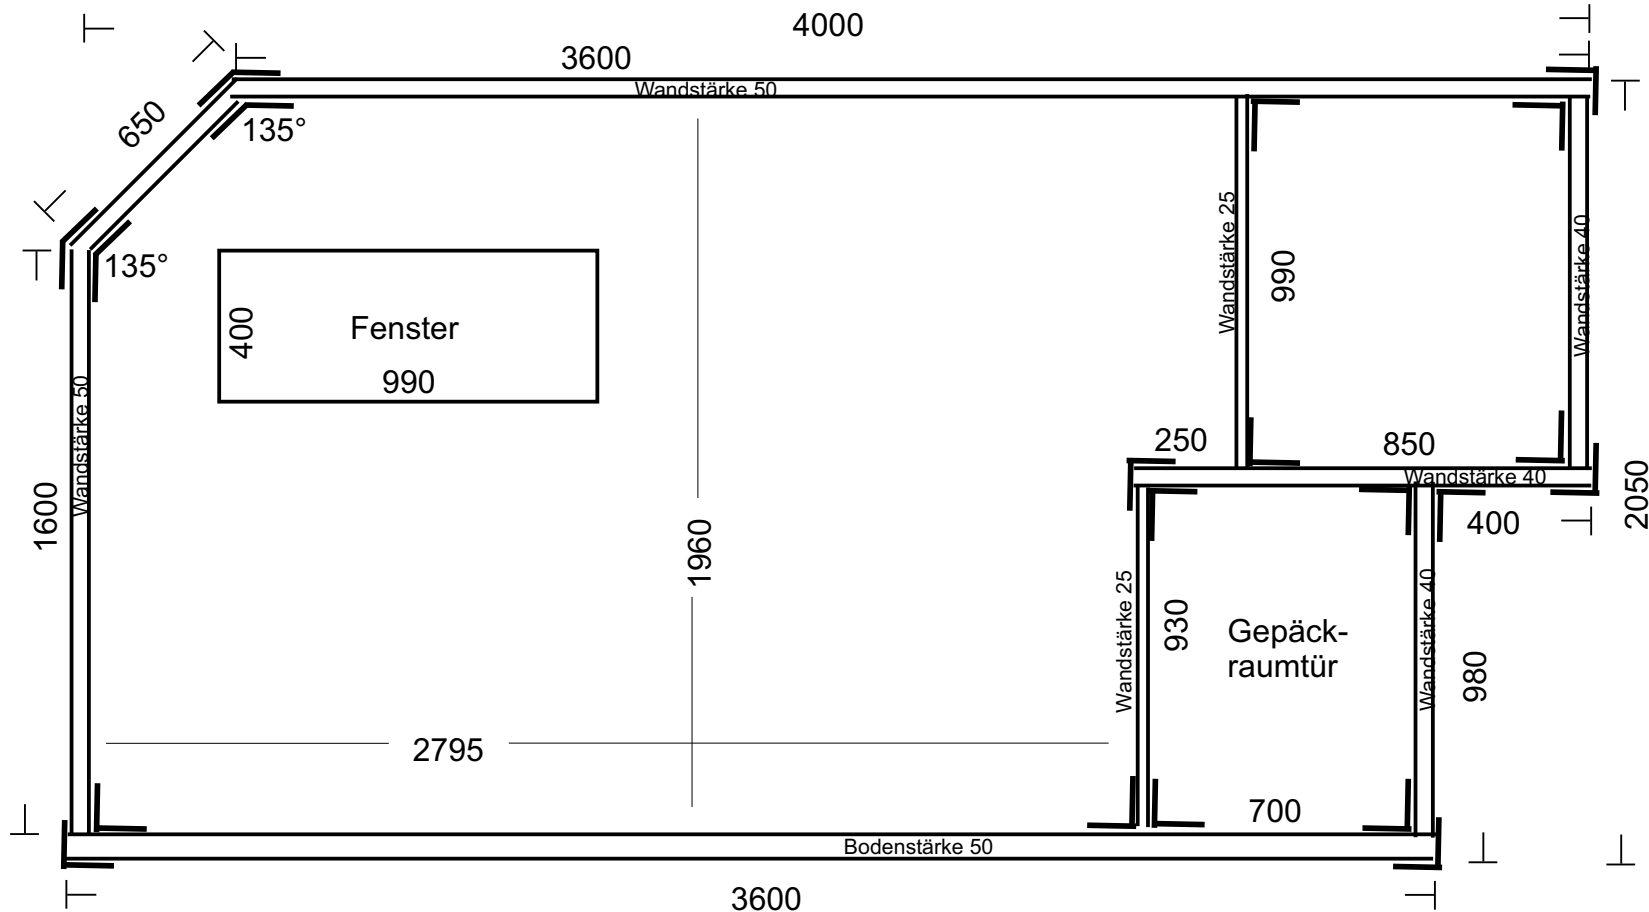

Seitenansicht links, lichte Maße

1:20

Wandstärken: Boden, Dach, Vorderwand: 50;
Außenwand: 40; Innenwand: 25

Konstruktion: Die Seitenwände stehen „neben“ der Bodenplatte
Rück- und Vorderwand auf der Bodenplatte und
zwischen den Seitenwänden
Dach auf den Seitenwänden und auf der Rückwand
Fenster und Tür: lichte Maße
Stauräume: nur obere Wand bündig mit Türstufenprofil

Platten stoßen stumpf aneinander,
nur schräge Vorderwand mit
angrenzendem Dach
gerader Vorderwand
auf Gehung (22,5°)

Seitenansicht rechts, Einbauten, Innenmaße 2 1:20

Innenmaße
 Länge 3920/3045/2795
 Breite 2020
 Höhe 1960

Wandstärken:
 Boden, Dach, Vorderwand: 50
 Außenwand: 40
 Innenwand: 25

Grundriss Untergeschoß 9

1:20

Dach 1:20

Dachfenster:
Ausschnittsmaße in Klammern

Installationen - rechte Seite

Serviceklappe

Wasserinstallation 9, gesamt