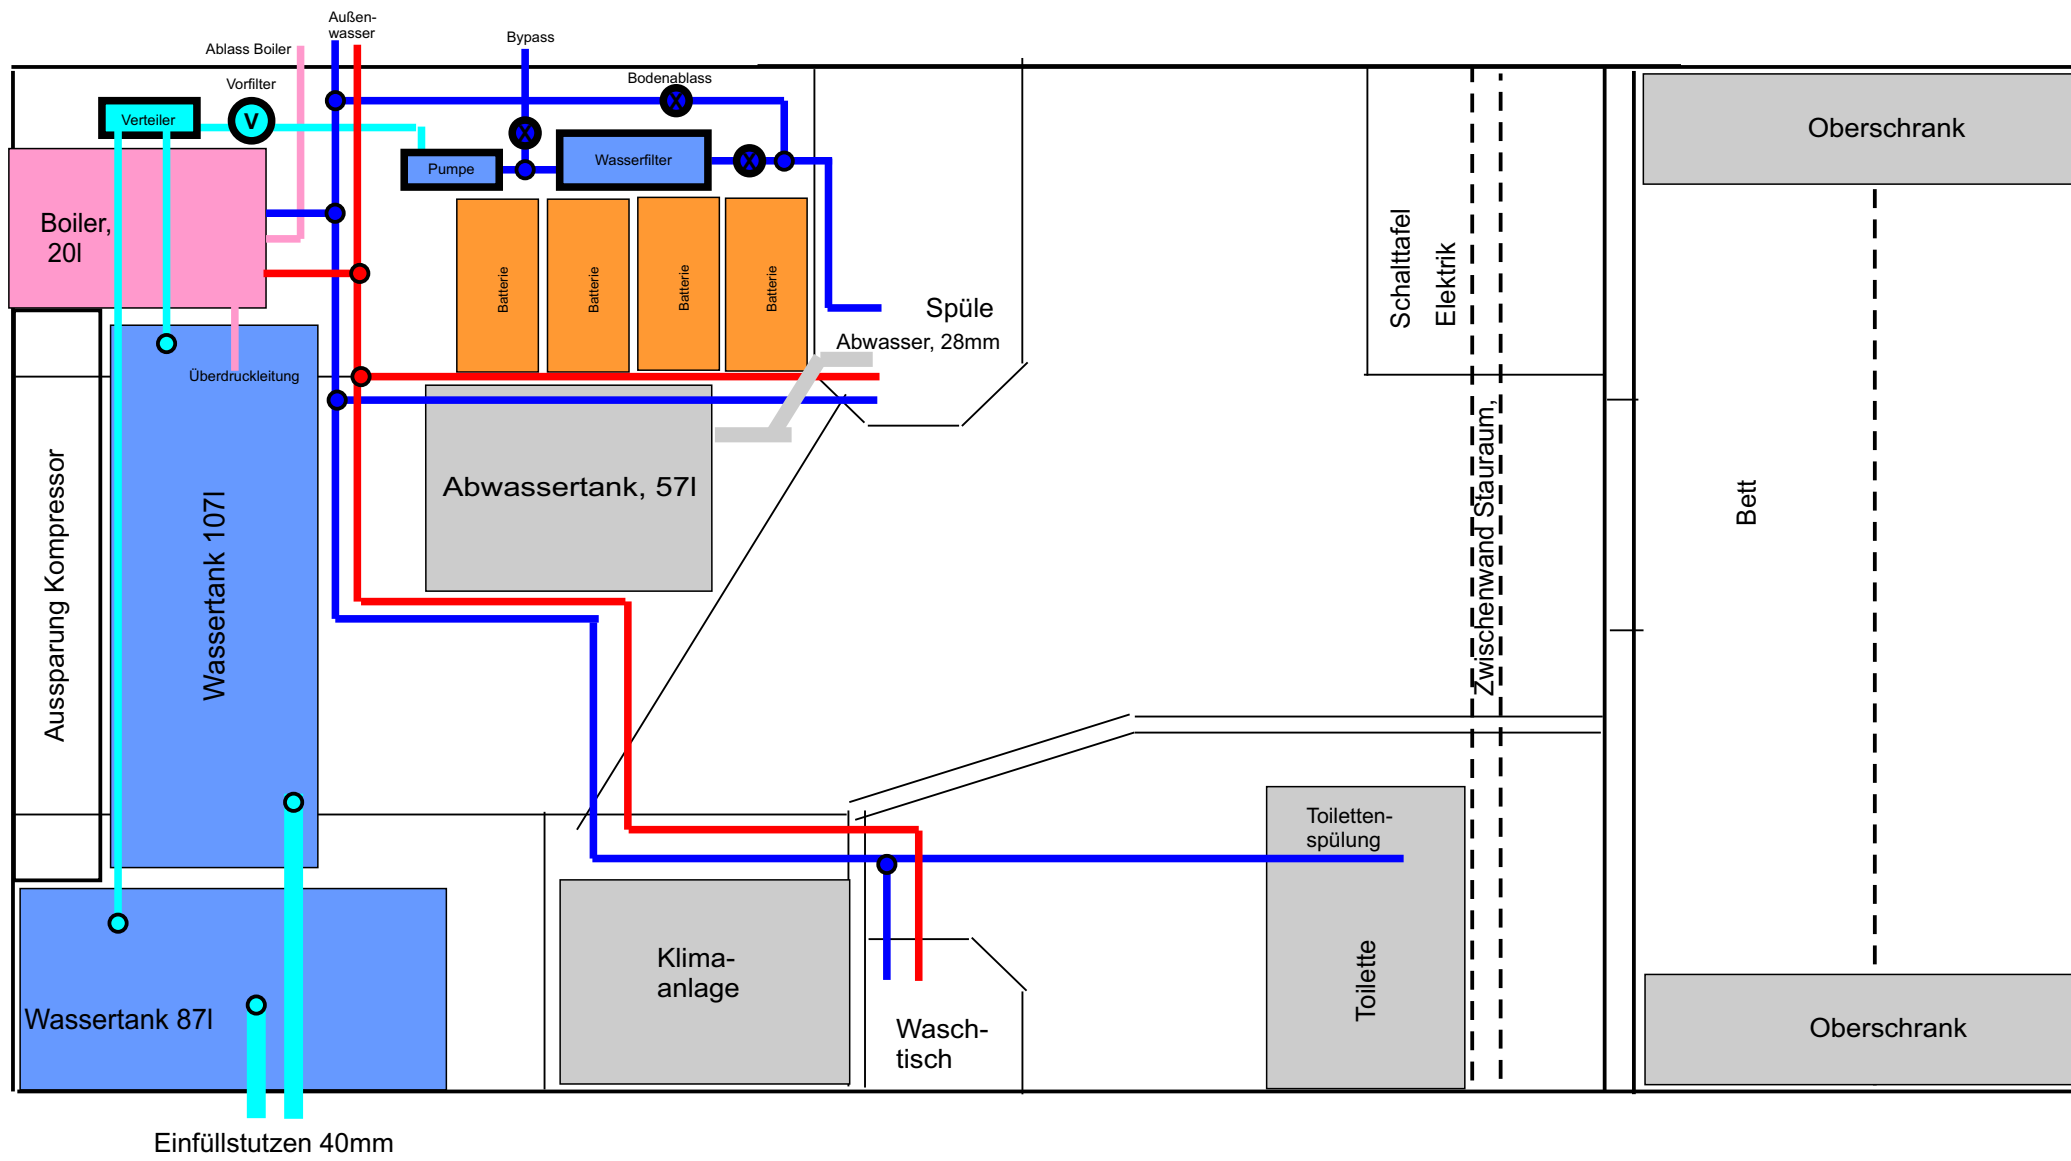

Seitenansicht links, lichte Maße

1:20

Wandstärken: Boden, Dach, Vorderwand: 50;
Außenwand: 40; Innenwand: 25

Konstruktion: Die Seitenwände stehen „neben“ der Bodenplatte
Rück- und Vorderwand auf der Bodenplatte und
zwischen den Seitenwänden
Dach auf den Seitenwänden und auf der Rückwand
Fenster und Tür: lichte Maße
Stauräume: nur obere Wand bündig mit Türstufenprofil

Platten stoßen stumpf aneinander,
nur schräge Vorderwand mit
angrenzendem Dach
gerader Vorderwand
auf Gehung (22,5°)

Seitenansicht rechts, Einbauten, Innenmaße 2 1:20

Innenmaße
 Länge 3920/3045/2795
 Breite 2020
 Höhe 1960

Wandstärken:
 Boden, Dach, Vorderwand: 50
 Außenwand: 40
 Innenwand: 25

Grundriss Untergeschoß 9

1:20

Dach 1:20

Dachfenster:
Ausschnittsmaße in Klammern

Installationen - rechte Seite

Serviceklappe

Wasserinstallation 9, gesamt

zur Elektrikzentrale

schwarz, 6mm² Masse

weiß, 2,5mm² Licht, 24V

blau-weiß, blau-gelb Heizlüfter, 24V

blau-schwarz, 4mm² Kühlschrank, 24V

grün-weiß, 1,5mm² Hochschranklüfter 12V

grün, 2,5mm² Lüfter, 24V

Blau-lila, 1,5mm² Toilettenspülung Geruchsfilter, 12V