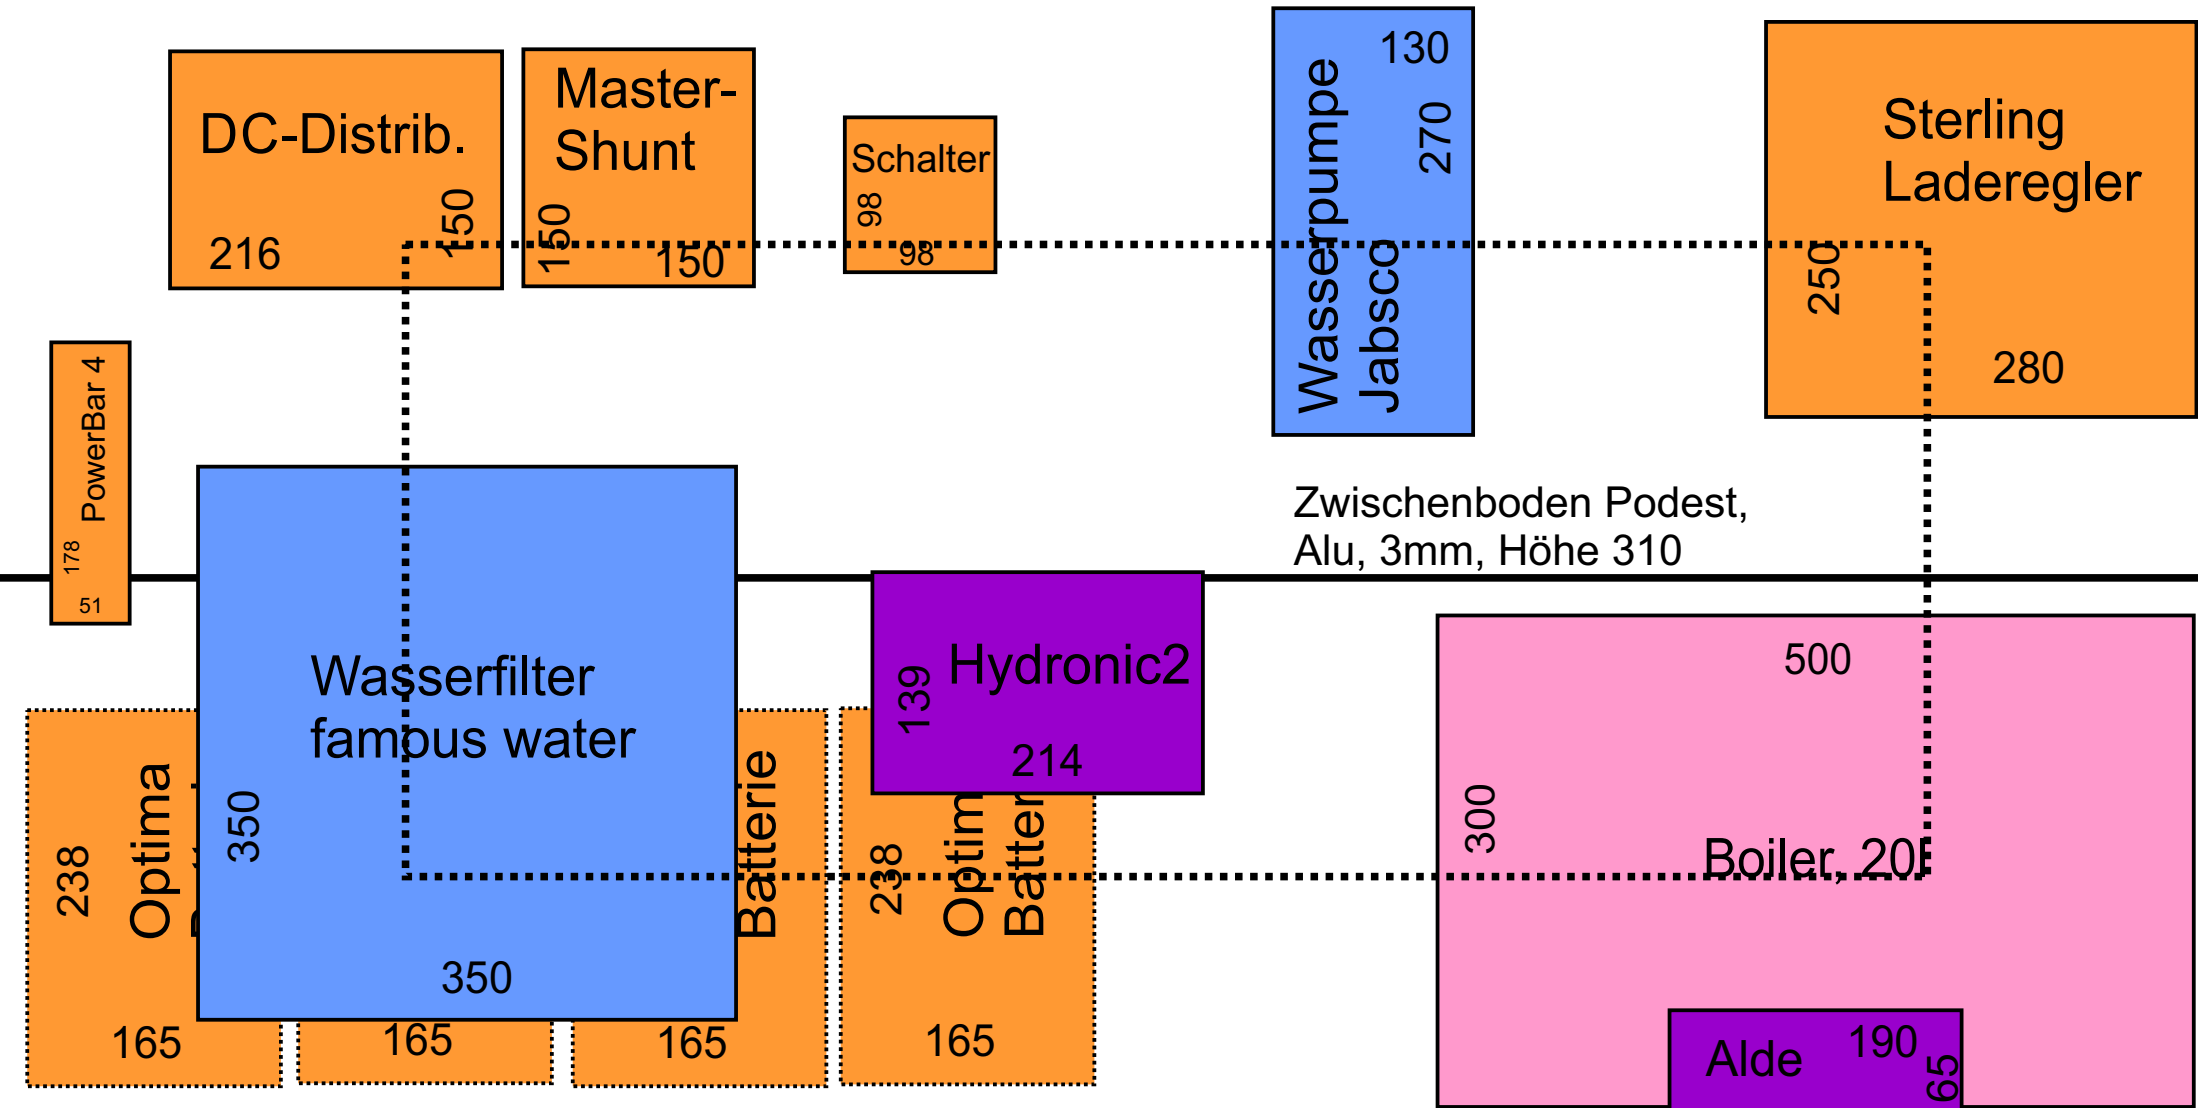

Platten stoßen stumpf aneinander,
nur schräge Vorderwand mit
angrenzendem Dach
gerader Vorderwand
auf Gehung (22,5°)

Seitenansicht rechts, Einbauten, Innenmaße 2 1:20

Innenmaße
 Länge 3920/3045/2795
 Breite 2020
 Höhe 1960

Wandstärken:
 Boden, Dach, Vorderwand: 50
 Außenwand: 40
 Innenwand: 25

Grundriss Untergeschoß 9

1:20

Dach 1:20

Dachfenster:
Ausschnittsmaße in Klammern

Installationen - rechte Seite

Serviceklappe

Wasserinstallation 9, gesamt

zur Elektrikzentrale

schwarz, 6mm² Masse

weiß, 2,5mm² Licht, 24V

blau-weiß, blau-gelb Heizlüfter, 24V

blau-schwarz, 4mm² Kühlschrank, 24V

grün-weiß, 1,5mm² Hochschranklüfter 12V

grün, 2,5mm² Lüfter, 24V

Blau-lila, 1,5mm² Toilettenspülung Geruchsfilter, 12V

Spülwasser Toilette

Schlauch, 19mm

Geruchsfilter

Abwassersystem, 28mm

230V Verteilung

230V Verteilung

Klimaanlage

Schaltleitung, schwarz ummantelt
Gasleitung, 8mm Stahl