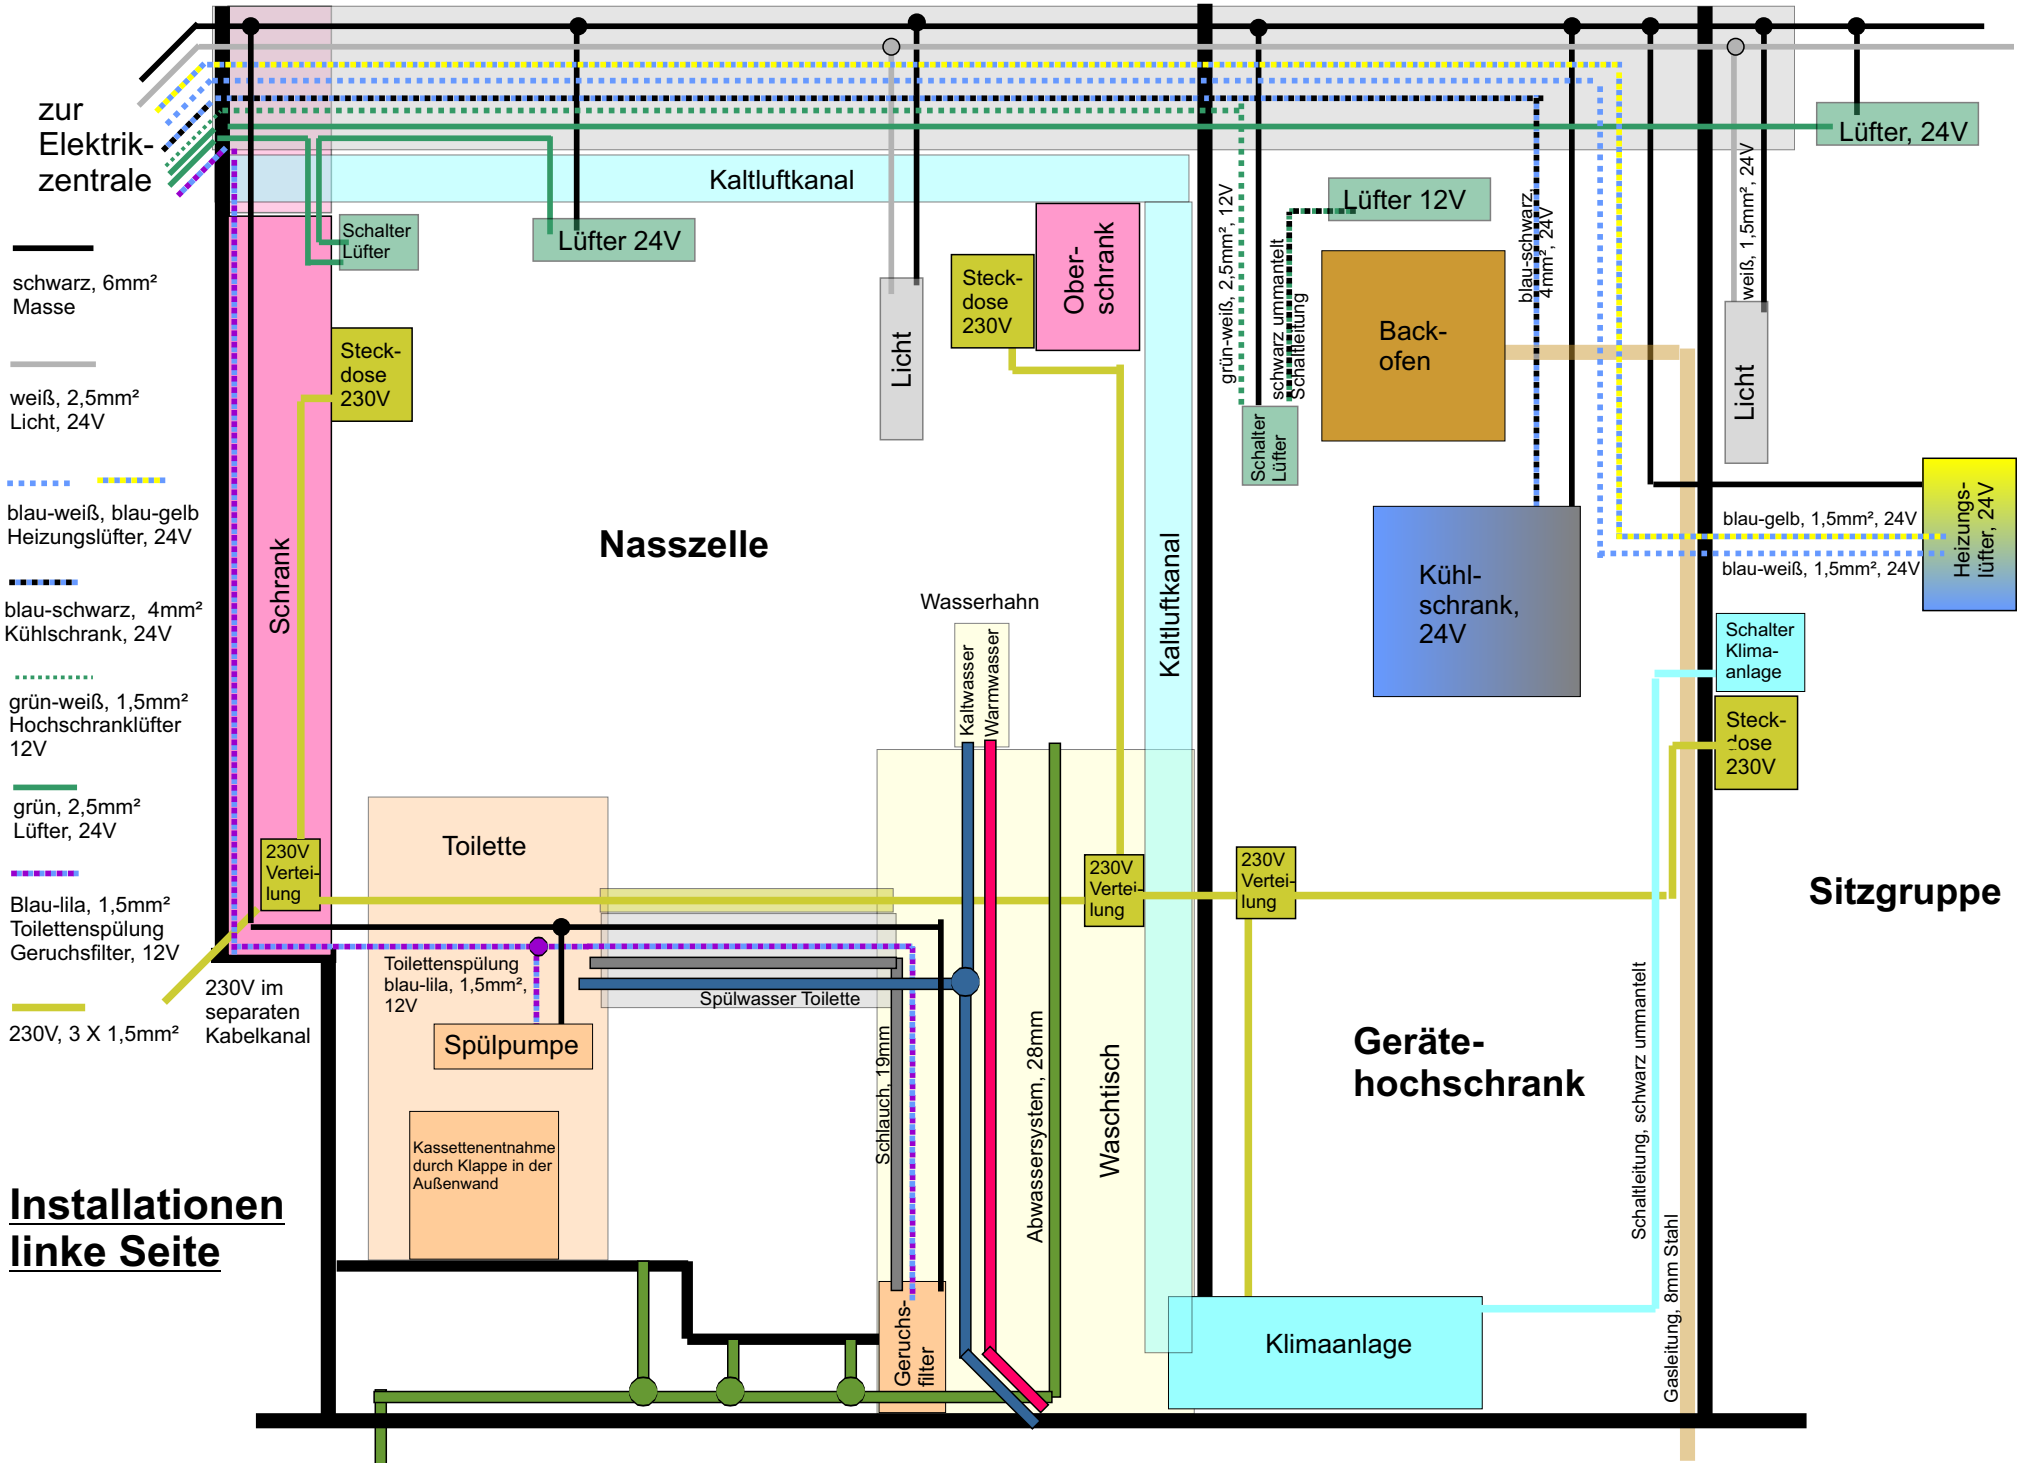

Seitenansicht links, lichte Maße

1:20

Wandstärken: Boden, Dach, Vorderwand: 50;
Außenwand: 40; Innenwand: 25

Konstruktion: Die Seitenwände stehen „neben“ der Bodenplatte
Rück- und Vorderwand auf der Bodenplatte und
zwischen den Seitenwänden
Dach auf den Seitenwänden und auf der Rückwand
Fenster und Tür: lichte Maße
Stauräume: nur obere Wand bündig mit Türstufenprofil

Platten stoßen stumpf aneinander,
nur schräge Vorderwand mit
angrenzendem Dach
gerader Vorderwand
auf Gehung (22,5°)

Seitenansicht rechts, Einbauten, Innenmaße 2 1:20

Innenmaße
 Länge 3920/3045/2795
 Breite 2020
 Höhe 1960

Wandstärken:
 Boden, Dach, Vorderwand: 50
 Außenwand: 40
 Innenwand: 25

Grundriss Untergeschoß 9

1:20

Dach 1:20

Dachfenster:
Ausschnittsmaße in Klammern

Installationen - rechte Seite

Serviceklappe

Wasserinstallation 9, gesamt

zur Elektrikzentrale

schwarz, 6mm² Masse

weiß, 2,5mm² Licht, 24V

blau-weiß, blau-gelb Heizlüfter, 24V

blau-schwarz, 4mm² Kühlschrank, 24V

grün-weiß, 1,5mm² Hochschranklüfter 12V

grün, 2,5mm² Lüfter, 24V

Blau-lila, 1,5mm² Toilettenspülung Geruchsfilter, 12V